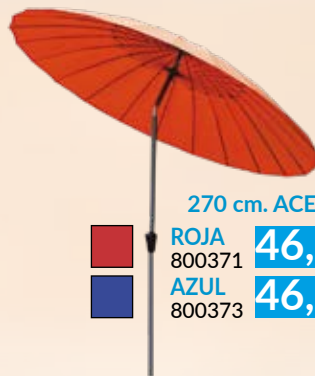

270 cm. ACERO

ROJA
800371 **46,12€**

AZUL
800373 **46,12€**