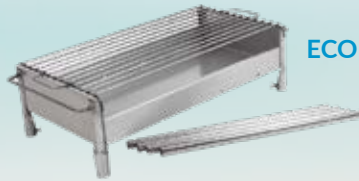

Patas desmontables

PARRILLA GIRATORIA
50X35X70 CM
003665 **149,18€**

REDONDA CUENCO
650 MM
003664 **138,95€**

Gran tamaño para poder usar como brasero

4 PUERTAS
65X35X65 CM
045300011 **59,84€**

POPULAR
36 cm.
000473456 **27,36€**