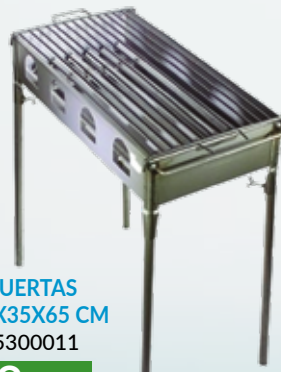

Patas desmontables

PARRILLA GIRATORIA
50X35X70 CM
003665 **149,18€**

REDONDA CUENCO
650 MM
003664 **138,95€**

Gran tamaño para poder usar como brasero

4 PUERTAS
65X35X65 CM
045300011 **59,84€**

POPULAR
36 cm.
000473456 **27,36€**