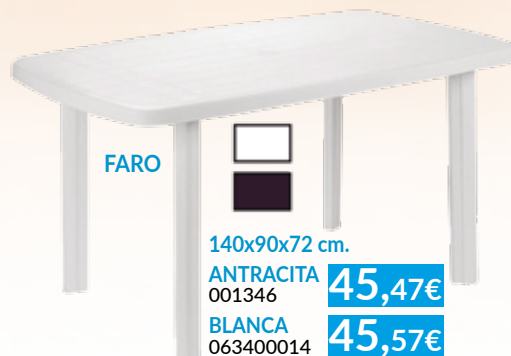

140x90x72 cm.
ANTRACITA 001346 **45,47€**
BLANCA 063400014 **45,57€**
FARO