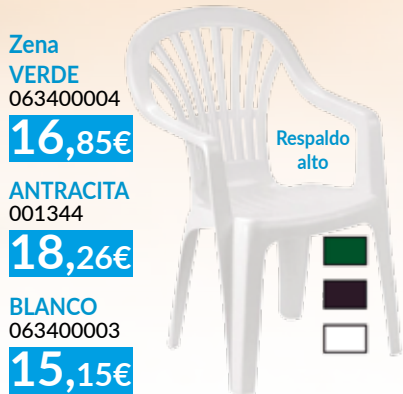

FISSO 063400007 **66,99€**

Colchón Flocado

1 PLAZA 185x79x23 cm. **12,10€**
999472243

2 PLAZAS 193x142x23 cm. **18,68€**
999472244

19,09€
BIRKI PLEGABLE
063400009

JARDIN-PLAYA
COLORES SURTIDOS
003407 **12,77€**

ANTRACITA 001853 **23,36€**

BLANCO 001854 **21,03€**
Rexi plegable

Scilla
VERDE 063400002 **15,87€**

ANTRACITA 001345 **15,87€**

BLANCO 063400001 **12,99€**

Respaldo bajo

ANTRACITA 001347 **33,48€**

BLANCA 063400012 **33,89€**
TONDO
Ø 90 cm.